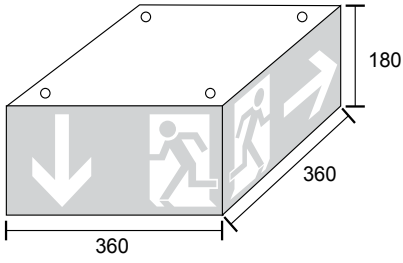

Standard Piktosatz inklusive!
Standard pictograph set included!

W1