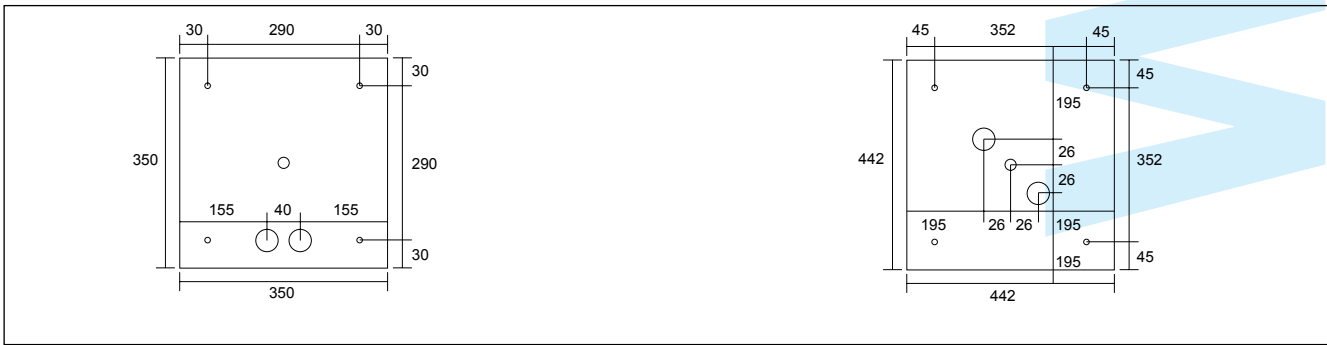

Bohrabstände W1
Drilling distances W1

Bohrabstände W2
Drilling distances W2

Optionen und Zubehör
Options and Accessories

Kunststoff- und
Industrieleuchten
Plastic and
Industrial luminaires