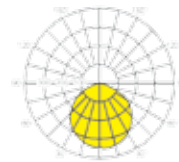

DAQ029

Kompakte quadratische ERT-LED-Leuchten zur Ausleuchtung der Flucht- und Rettungswege nach DIN EN 60598-1, DIN EN 60598-2-22 und DIN EN 1838.

Compact square ERT-LED luminaires for the lighting of escape and rescue routes according to DIN EN 60598-1, DIN EN 60598-2-22 and EN 1838.