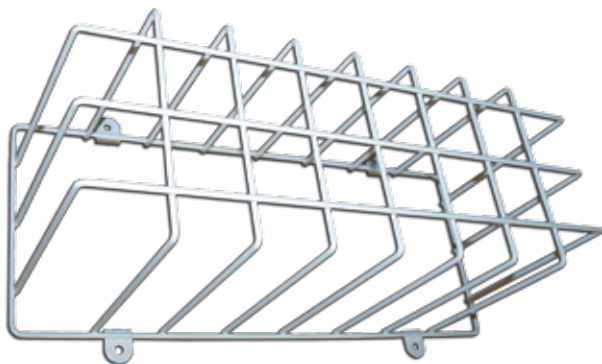

Ballschutzkörbe
Ball protection

BALL1

Geeignet für Leuchtentypen /
Suitable for luminaires of types:
KD / KM / KS / LI / LM / SD / VM

Abmessungen / Dimensions:
B x H x T 320 x 220 x 120 mm

Bohrabstände / Drilling distances:

BALL2

Geeignet für Leuchtentypen /
Suitable for luminaires of types:
KC / KL / LX / PF

Abmessungen / Dimensions:
B x H x T 450 x 280 x 125 mm

Bohrabstände / Drilling distances:

BKW

Geeignet für Leuchtentypen /
Suitable for luminaires of types:
KW

Abmessungen / Dimensions:
B x H x T 420 x 170 x 170 mm

Bohrabstände / Drilling distances:

Wandausleger
Wall bracket

AWS007

passend für / suitable for

LI, LM, LX, LS, KI, KT, RI, RM, RX, KW, PF

Wandparallel-Ausleger
Wall parallel bracket

| Name | 1PW | 1PV | 2PW | 2PV | 2DW | 2DS | 1DW | 1DV | DSA |
|------------------------------------|----------------------------------|----------------------------------|--|--|--|--|----------------------------------|----------------------------------|---|
| Farbe Colour | weiß / white | chrom / chromium | weiß / white | chrom / chromium | weiß / white | silber / silver | weiß / white | chrom / chromium | silber / silver |
| Standardlänge standard length | 50 cm | 50 cm | 50 cm | 50 cm | 50 cm | 50 cm | 50 cm | 50 cm | 1,5 m |
| optionale Länge optional length | 1 m | 1 m | 1 m | 1 m | 1 m | 1 m | 1 m | 1 m | – |
| Material | Aluminium | Aluminium | Aluminium | Aluminium | Aluminium | Aluminium | Aluminium | Aluminium | Stahlseil steel cord |
| Passend für Suitable for | LI, KT, WK, WG, WX, W1, W2 | LI, KT, WK, WG, WX, W1, W2 | LM, LX, LS, RM, RX, KB, KX, KS, KM, KC, KD, KL, KW, PF, KE | LM, LX, LS, RM, RX, KB, KX, KS, KM, KC, KD, KL, KW, PF, KE | LM, LX, LS, RM, RX, KB, KX, KS, KM, KC, KD, KL, KW, PF, KE | LM, LX, LS, RM, RX, KB, KX, KS, KM, KC, KD, KL, KW, PF, KE | LI, KT, WK, WG, WX, W1, W2 | LI, KT, WK, WG, WX, W1, W2 | LI, LM, LX, LS, RI, RM, RX, KB, KX, KS, KT, KM, KC, KD, KL, KW, PF, KE |