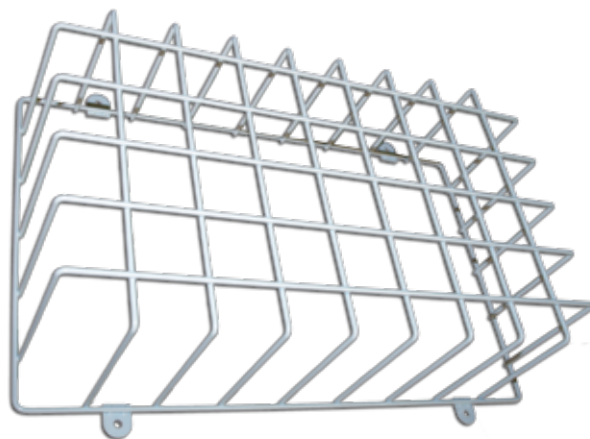

Ballschutzkörbe
Ball protection

BALL1

Geeignet für Leuchtentypen /
Suitable for luminaires of types:
KD / KM / KS / LI / LM / SD / VM

Abmessungen / Dimensions:
B x H x T 320 x 220 x 120 mm

Bohrabstände / Drilling distances:

BALL2

Geeignet für Leuchtentypen /
Suitable for luminaires of types:
KC / KL / LX / PF

Abmessungen / Dimensions:
B x H x T 450 x 280 x 125 mm

Bohrabstände / Drilling distances:

BKW

Geeignet für Leuchtentypen /
Suitable for luminaires of types:
KW

Abmessungen / Dimensions:
B x H x T 420 x 170 x 170 mm

Bohrabstände / Drilling distances:

Wandausleger
Wall bracket

AWS007

passend für / suitable for

LI, LM, LX, LS, KI, KT, RI, RM, RX, KW, PF

Wandparallel-Ausleger
Wall parallel bracket

| Name | 1PW | 1PV | 2PW | 2PV | 2DW | 2DS | 1DW | 1DV | DSA |
|------------------------------------|----------------------------------|----------------------------------|--|--|--|--|----------------------------------|----------------------------------|---|
| Farbe Colour | weiß / white | chrom / chromium | weiß / white | chrom / chromium | weiß / white | silber / silver | weiß / white | chrom / chromium | silber / silver |
| Standardlänge standard length | 50 cm | 50 cm | 50 cm | 50 cm | 50 cm | 50 cm | 50 cm | 50 cm | 1,5 m |
| optionale Länge optional length | 1 m | 1 m | 1 m | 1 m | 1 m | 1 m | 1 m | 1 m | – |
| Material | Aluminium | Aluminium | Aluminium | Aluminium | Aluminium | Aluminium | Aluminium | Aluminium | Stahlseil steel cord |
| Passend für Suitable for | LI, KT, WK, WG, WX, W1, W2 | LI, KT, WK, WG, WX, W1, W2 | LM, LX, LS, RM, RX, KB, KX, KS, KM, KC, KD, KL, KW, PF, KE | LM, LX, LS, RM, RX, KB, KX, KS, KM, KC, KD, KL, KW, PF, KE | LM, LX, LS, RM, RX, KB, KX, KS, KM, KC, KD, KL, KW, PF, KE | LM, LX, LS, RM, RX, KB, KX, KS, KM, KC, KD, KL, KW, PF, KE | LI, KT, WK, WG, WX, W1, W2 | LI, KT, WK, WG, WX, W1, W2 | LI, LM, LX, LS, RI, RM, RX, KB, KX, KS, KT, KM, KC, KD, KL, KW, PF, KE |