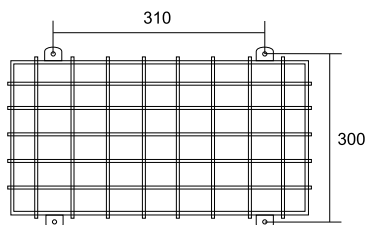

Ballschutzkörbe
Ball protection

BALL1

Geeignet für Leuchtentypen /
Suitable for luminaires of types:
KD / KM / KS / LI / LM / SD / VM

Abmessungen / Dimensions:
B x H x T 320 x 220 x 120 mm

Bohrabstände / Drilling distances:

BALL2

Geeignet für Leuchtentypen /
Suitable for luminaires of types:
KC / KL / LX / PF

Abmessungen / Dimensions:
B x H x T 450 x 280 x 125 mm

Bohrabstände / Drilling distances:

BKW

Geeignet für Leuchtentypen /
Suitable for luminaires of types:
KW

Abmessungen / Dimensions:
B x H x T 420 x 170 x 170 mm

Bohrabstände / Drilling distances:

Wandausleger
Wall bracket

AWS007

passend für / suitable for

LI, LM, LX, LS, KI, KT, RI, RM, RX, KW, PF

Wandparallel-Ausleger
Wall parallel bracket

| Name | 1PW | 1PV | 2PW | 2PV | 2DW | 2DS | 1DW | 1DV | DSA |
|------------------------------------|----------------------------------|----------------------------------|--|--|--|--|----------------------------------|----------------------------------|---|
| Farbe Colour | weiß / white | chrom / chromium | weiß / white | chrom / chromium | weiß / white | silber / silver | weiß / white | chrom / chromium | silber / silver |
| Standardlänge standard length | 50 cm | 50 cm | 50 cm | 50 cm | 50 cm | 50 cm | 50 cm | 50 cm | 1,5 m |
| optionale Länge optional length | 1 m | 1 m | 1 m | 1 m | 1 m | 1 m | 1 m | 1 m | – |
| Material | Aluminium | Aluminium | Aluminium | Aluminium | Aluminium | Aluminium | Aluminium | Aluminium | Stahlseil steel cord |
| Passend für Suitable for | LI, KT, WK, WG, WX, W1, W2 | LI, KT, WK, WG, WX, W1, W2 | LM, LX, LS, RM, RX, KB, KX, KS, KM, KC, KD, KL, KW, PF, KE | LM, LX, LS, RM, RX, KB, KX, KS, KM, KC, KD, KL, KW, PF, KE | LM, LX, LS, RM, RX, KB, KX, KS, KM, KC, KD, KL, KW, PF, KE | LM, LX, LS, RM, RX, KB, KX, KS, KM, KC, KD, KL, KW, PF, KE | LI, KT, WK, WG, WX, W1, W2 | LI, KT, WK, WG, WX, W1, W2 | LI, LM, LX, LS, RI, RM, RX, KB, KX, KS, KT, KM, KC, KD, KL, KW, PF, KE |