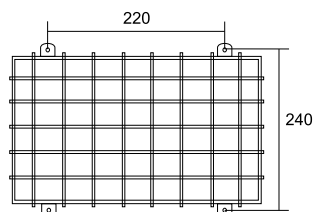

Ballschutzkörbe
Ball protection

BALL1

Geeignet für Leuchtentypen /
Suitable for luminaires of types:
KD / KM / KS / LI / LM / SD / VM

Abmessungen / Dimensions:
B x H x T 320 x 220 x 120 mm

Bohrabstände / Drilling distances:

BALL2

Geeignet für Leuchtentypen /
Suitable for luminaires of types:
KC / KL / LX / PF

Abmessungen / Dimensions:
B x H x T 450 x 280 x 125 mm

Bohrabstände / Drilling distances:

BKW

Geeignet für Leuchtentypen /
Suitable for luminaires of types:
KW

Abmessungen / Dimensions:
B x H x T 420 x 170 x 170 mm

Bohrabstände / Drilling distances:

Wandausleger
Wall bracket

AWS007

passend für / suitable for

LI, LM, LX, LS, KI, KT, RI, RM, RX, KW, PF

Wandparallel-Ausleger
Wall parallel bracket

| Name | 1PW | 1PV | 2PW | 2PV | 2DW | 2DS | 1DW | 1DV | DSA |
|------------------------------------|----------------------------------|----------------------------------|--|--|--|--|----------------------------------|----------------------------------|---|
| Farbe Colour | weiß / white | chrom / chromium | weiß / white | chrom / chromium | weiß / white | silber / silver | weiß / white | chrom / chromium | silber / silver |
| Standardlänge standard length | 50 cm | 50 cm | 50 cm | 50 cm | 50 cm | 50 cm | 50 cm | 50 cm | 1,5 m |
| optionale Länge optional length | 1 m | 1 m | 1 m | 1 m | 1 m | 1 m | 1 m | 1 m | – |
| Material | Aluminium | Aluminium | Aluminium | Aluminium | Aluminium | Aluminium | Aluminium | Aluminium | Stahlseil steel cord |
| Passend für Suitable for | LI, KT, WK, WG, WX, W1, W2 | LI, KT, WK, WG, WX, W1, W2 | LM, LX, LS, RM, RX, KB, KX, KS, KM, KC, KD, KL, KW, PF, KE | LM, LX, LS, RM, RX, KB, KX, KS, KM, KC, KD, KL, KW, PF, KE | LM, LX, LS, RM, RX, KB, KX, KS, KM, KC, KD, KL, KW, PF, KE | LM, LX, LS, RM, RX, KB, KX, KS, KM, KC, KD, KL, KW, PF, KE | LI, KT, WK, WG, WX, W1, W2 | LI, KT, WK, WG, WX, W1, W2 | LI, LM, LX, LS, RI, RM, RX, KB, KX, KS, KT, KM, KC, KD, KL, KW, PF, KE |