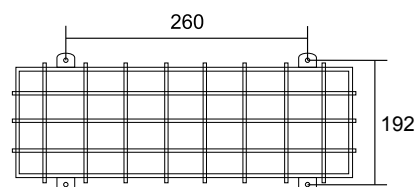

Ballschutzkörbe
Ball protection

BALL1

Geeignet für Leuchtentypen /
Suitable for luminaires of types:
KD / KM / KS / LI / LM / SD / VM

Abmessungen / Dimensions:
B x H x T 320 x 220 x 120 mm

Bohrabstände / Drilling distances:

BALL2

Geeignet für Leuchtentypen /
Suitable for luminaires of types:
KC / KL / LX / PF

Abmessungen / Dimensions:
B x H x T 450 x 280 x 125 mm

Bohrabstände / Drilling distances:

BKW

Geeignet für Leuchtentypen /
Suitable for luminaires of types:
KW

Abmessungen / Dimensions:
B x H x T 420 x 170 x 170 mm

Bohrabstände / Drilling distances:

Wandausleger
Wall bracket

AWS007

passend für / suitable for

LI, LM, LX, LS, KI, KT, RI, RM, RX, KW, PF

Wandparallel-Ausleger
Wall parallel bracket

| Name | 1PW | 1PV | 2PW | 2PV | 2DW | 2DS | 1DW | 1DV | DSA |
|------------------------------------|----------------------------------|----------------------------------|--|--|--|--|----------------------------------|----------------------------------|---|
| Farbe Colour | weiß / white | chrom / chromium | weiß / white | chrom / chromium | weiß / white | silber / silver | weiß / white | chrom / chromium | silber / silver |
| Standardlänge standard length | 50 cm | 50 cm | 50 cm | 50 cm | 50 cm | 50 cm | 50 cm | 50 cm | 1,5 m |
| optionale Länge optional length | 1 m | 1 m | 1 m | 1 m | 1 m | 1 m | 1 m | 1 m | – |
| Material | Aluminium | Aluminium | Aluminium | Aluminium | Aluminium | Aluminium | Aluminium | Aluminium | Stahlseil steel cord |
| Passend für Suitable for | LI, KT, WK, WG, WX, W1, W2 | LI, KT, WK, WG, WX, W1, W2 | LM, LX, LS, RM, RX, KB, KX, KS, KM, KC, KD, KL, KW, PF, KE | LM, LX, LS, RM, RX, KB, KX, KS, KM, KC, KD, KL, KW, PF, KE | LM, LX, LS, RM, RX, KB, KX, KS, KM, KC, KD, KL, KW, PF, KE | LM, LX, LS, RM, RX, KB, KX, KS, KM, KC, KD, KL, KW, PF, KE | LI, KT, WK, WG, WX, W1, W2 | LI, KT, WK, WG, WX, W1, W2 | LI, LM, LX, LS, RI, RM, RX, KB, KX, KS, KT, KM, KC, KD, KL, KW, PF, KE |