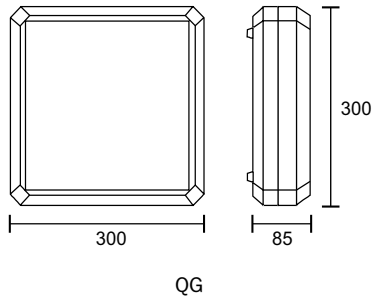

IP65

QG

Bohrabstände QG
Drilling distances QG

Bohrabstände QR
Drilling distances QR

Sicherheitsbeleuchtung
Emergency lighting

Optionen und Zubehör
Options and Accessories