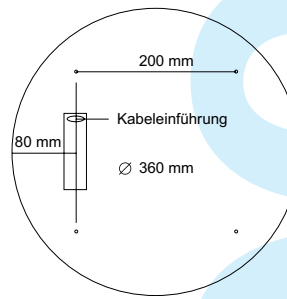

\* - optional mit SelfControl (SC) | BUS-Überwachung (BC) – SelfControl (SC) | BUS-monitoring (BC) optional

IP65

QG

QR

**Bohrabstände QG**  
Drilling distances QG

**Bohrabstände QR**  
Drilling distances QR